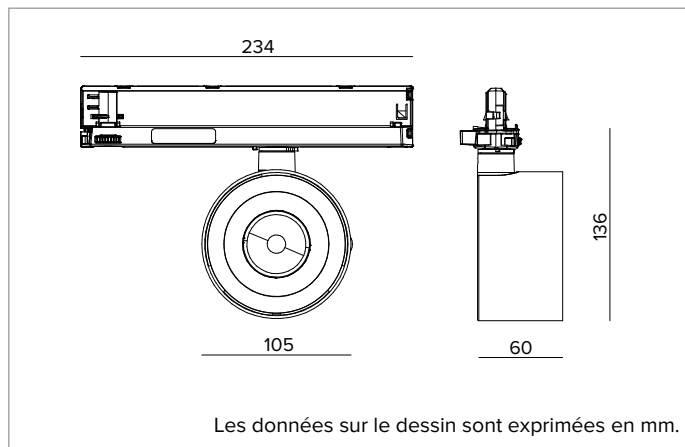

### Projecteur professionnel LED orientable

	3000K	H(m)	D(m)	E <sub>max</sub> (lx)		
	Ra90		10°			
	Fixture Power	11W	1	0.17	21923	
	Source Flux	940lm	2	0.34	5481	
	Fixture Flux	827lm	3	0.51	2436	
	Efficacy	78lm/W	4	0.68	1370	
TS1924	I <sub>max</sub> =23323cd/klm	I <sub>max</sub>	21923cd	5	0.85	877